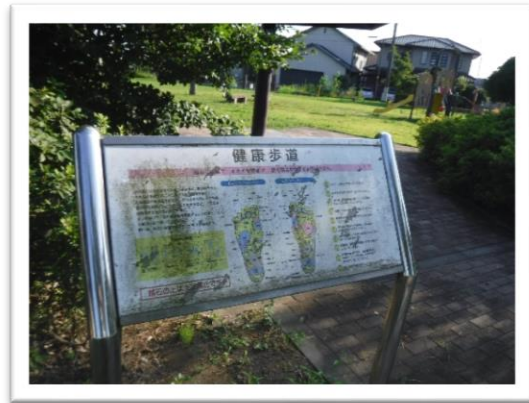

<とどろき公園>

【多機能鍛錬器】

【腰背伸展器】

【上肢鍛錬】

【足腰回転盤】

【健康歩道】

<新 城 公 園>

【トレーニングステーション】