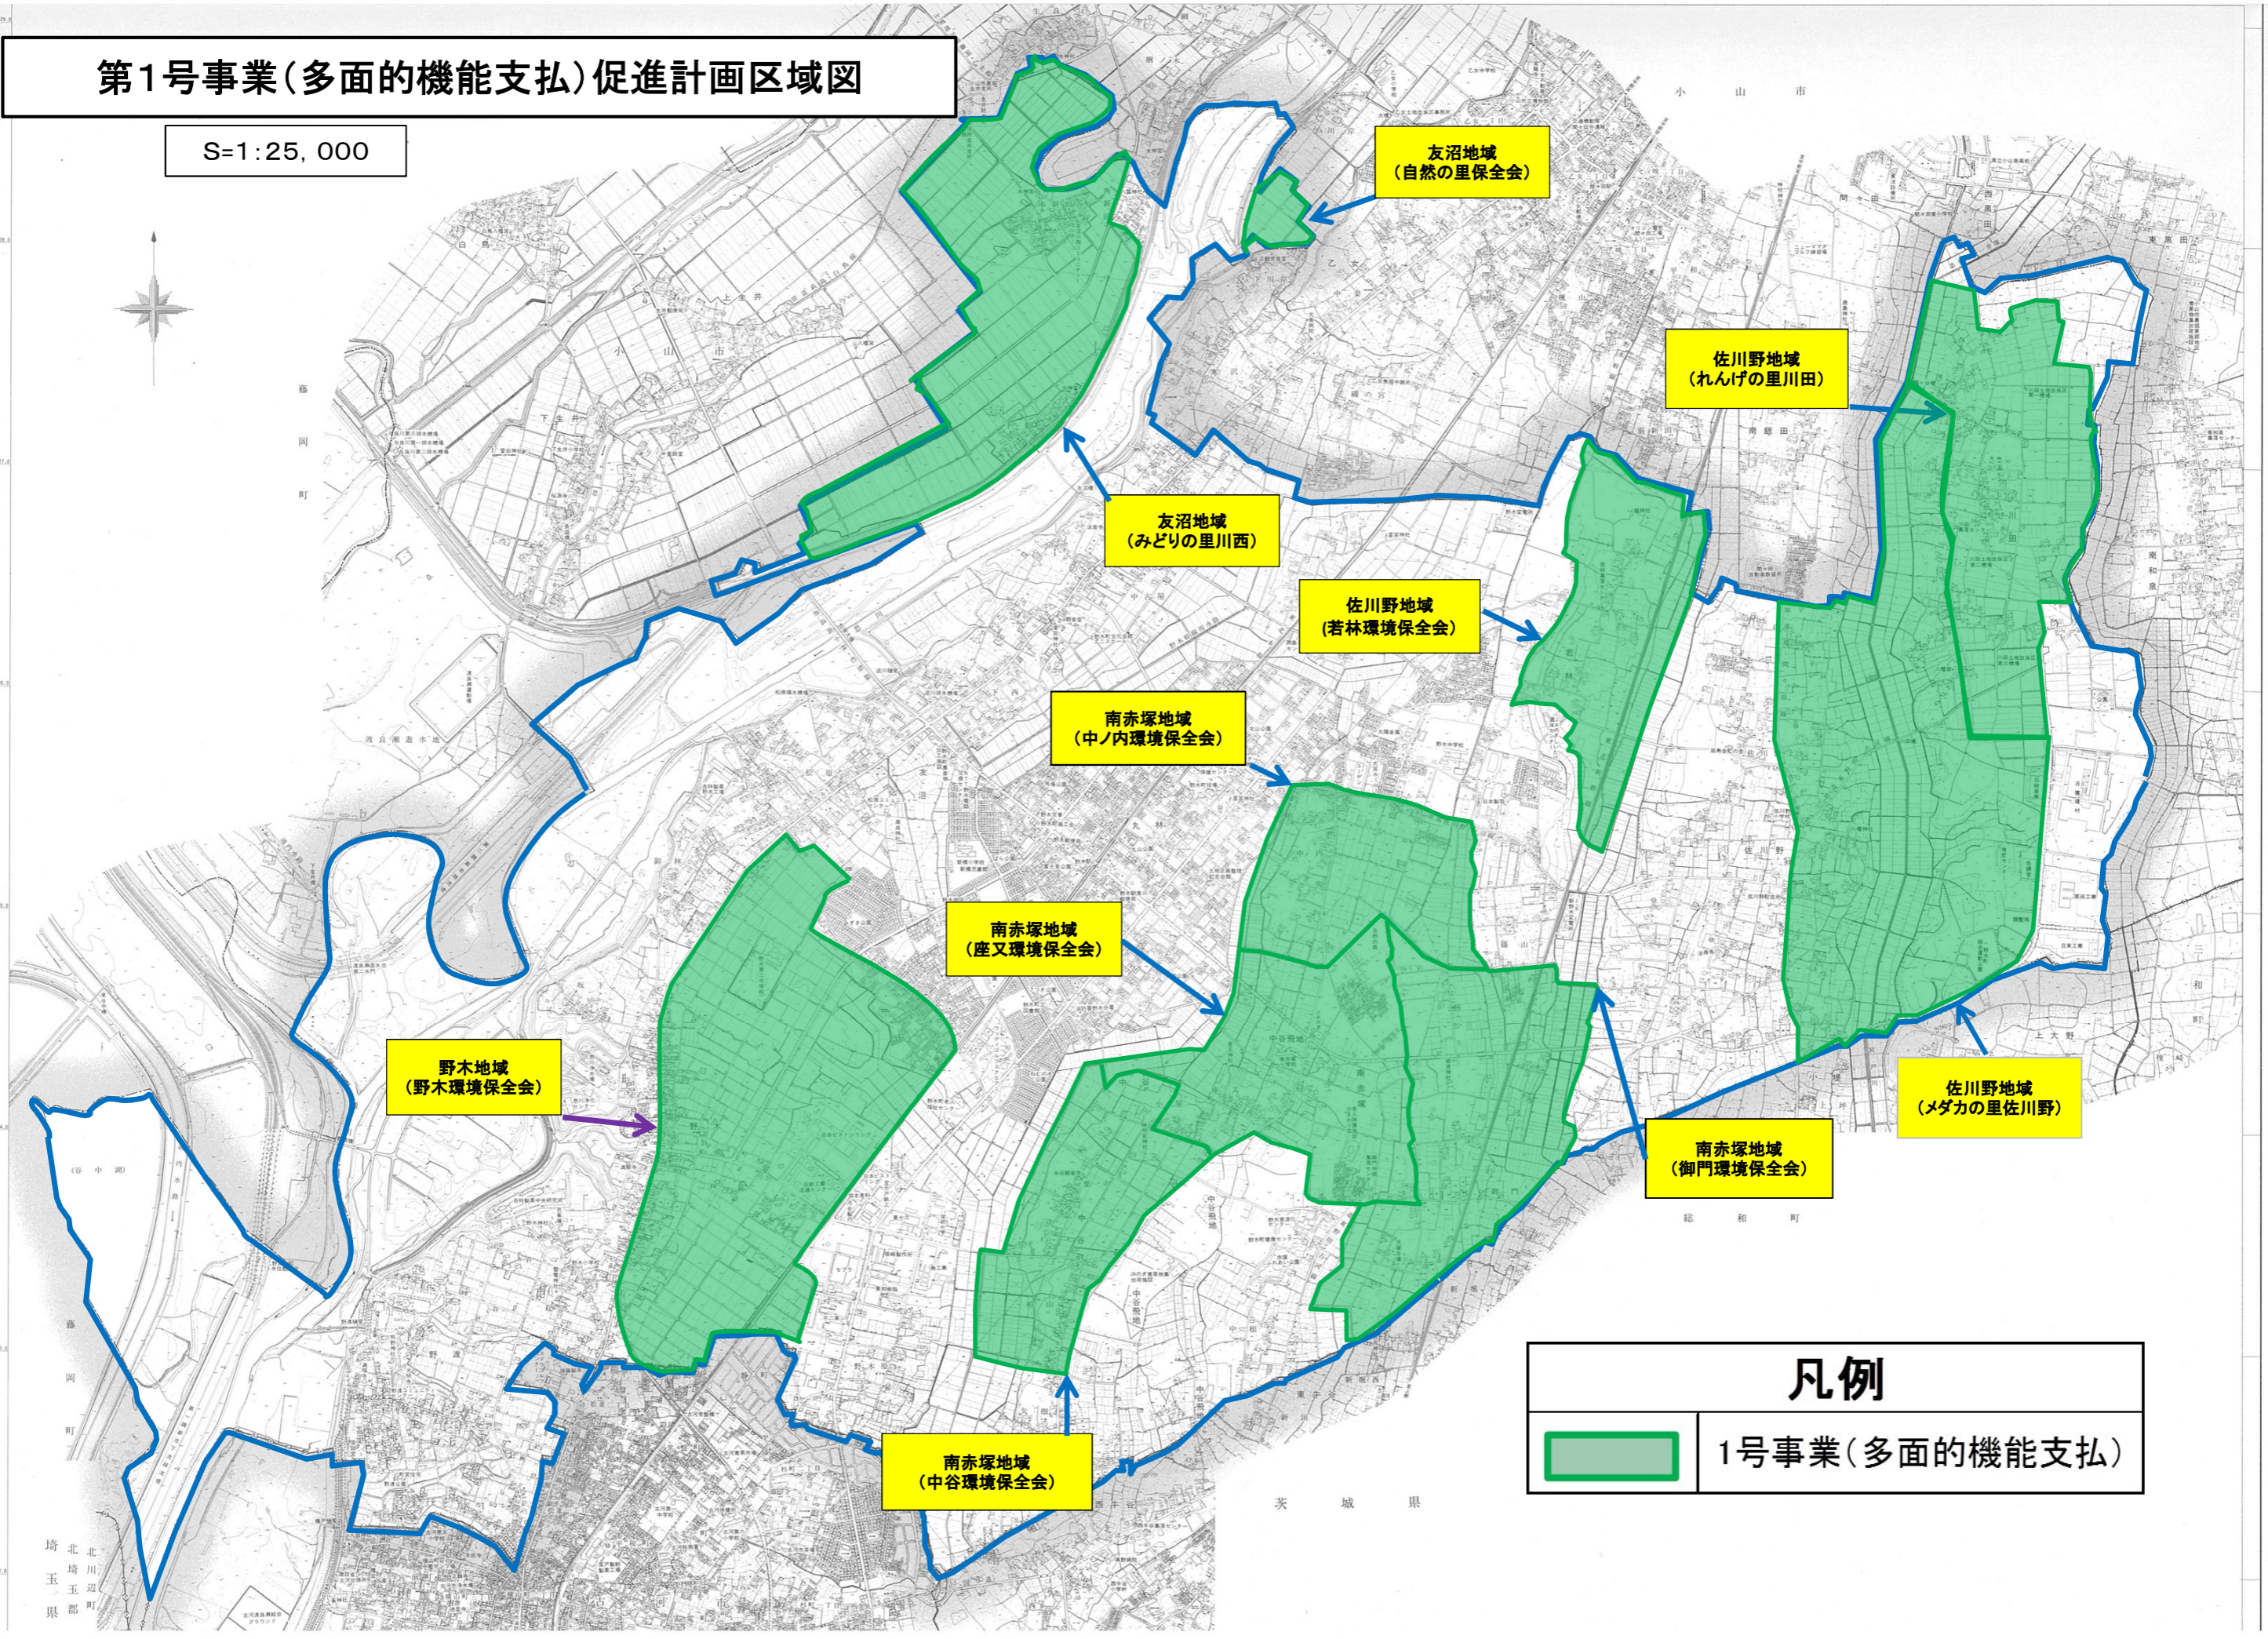

第1号事業(多面的機能支払)促進計画区域図

S=1:25,000

友沼地域
(自然の里保全会)

佐川野地域
(れんげの里川田)

友沼地域
(みどりの里川西)

佐川野地域
(若林環境保全会)

南赤塚地域
(中ノ内環境保全会)

南赤塚地域
(座又環境保全会)

野木地域
(野木環境保全会)

佐川野地域
(メダカの里佐川野)

南赤塚地域
(御門環境保全会)

南赤塚地域
(中谷環境保全会)

凡例	
	1号事業(多面的機能支払)