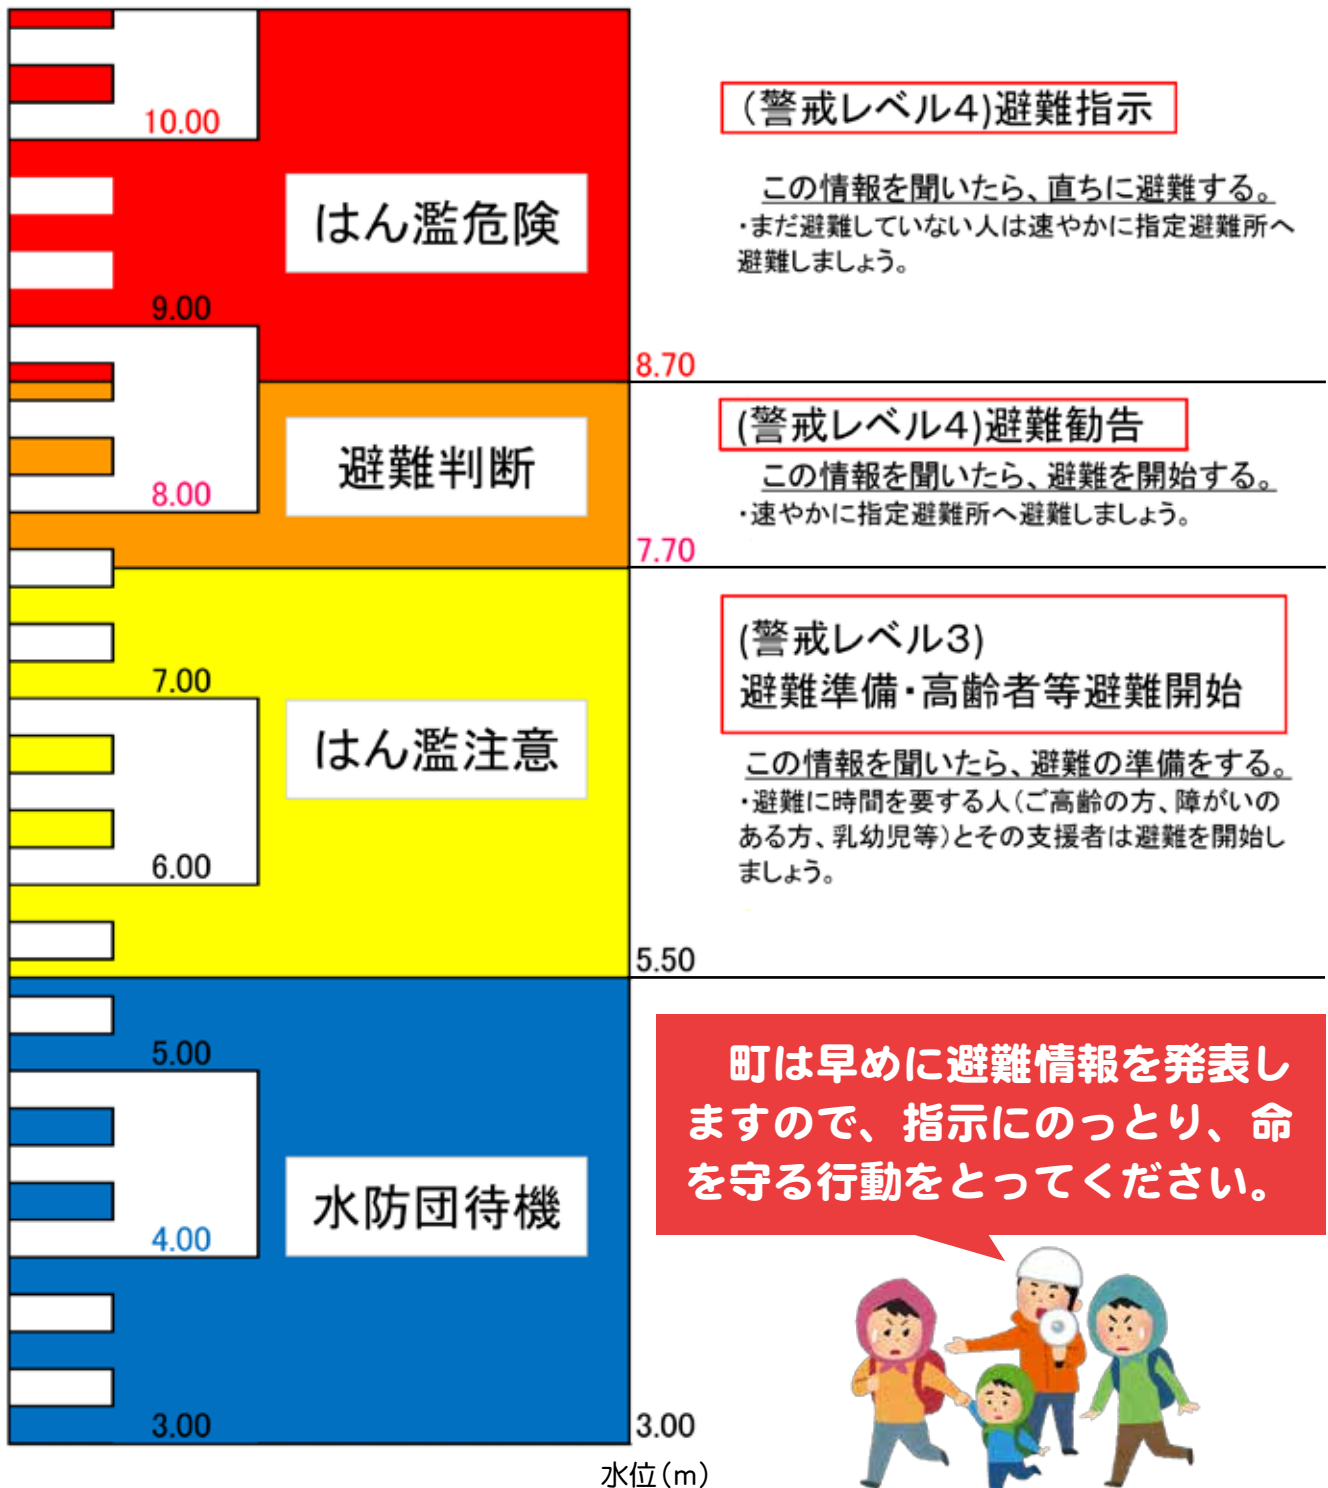

# 松原大橋に水位標が設置されました

問総務課 ☎(57) 4112

水位 (m)

※記載されている水位は、思川乙女観測所の水位です。

**防災行政無線テレホンサービス (自動音声応答装置) 0180(99)2121**

上記の番号にお電話いただくと、防災行政無線の放送内容を音声メッセージで確認できます。