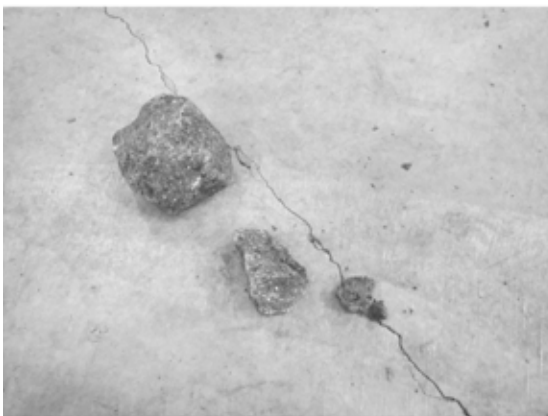

困ります。こんなごみの出し方 － 生ごみに、「こぶし大の石」混入 －

野木町南赤塚にあるごみ処理施設「小山広域南部清掃センター」に搬入される町指定紙袋で収集される生ごみの中に、石(こぶしの大きさ)が混入していることが原因で、破除袋機に異音が起こり、設備の一部が損傷したり、運転を緊急停止することが11月5日(火)と11月15日(金)に2回発生しました。

このようなごみの出し方が続くと、設備がストップし生ごみリサイクル処理に支障がでるばかりでなく、修理には多額の費用(税金)が掛かり、現場で作業する人のけがの原因にもなります。

石・岩・土などは適正処理困難物です。町では収集できません。

販売店、専門業者に引き取りを依頼してください。引取先が分からない方は、町生活環境課までご連絡ください。

生ごみ搬入不適物

発見状況 (左写真) 石3個

日時 11月5日(火) 14:10頃、
処理運転中に破除袋機内から異音が発生。
設備の一部に損傷あり。