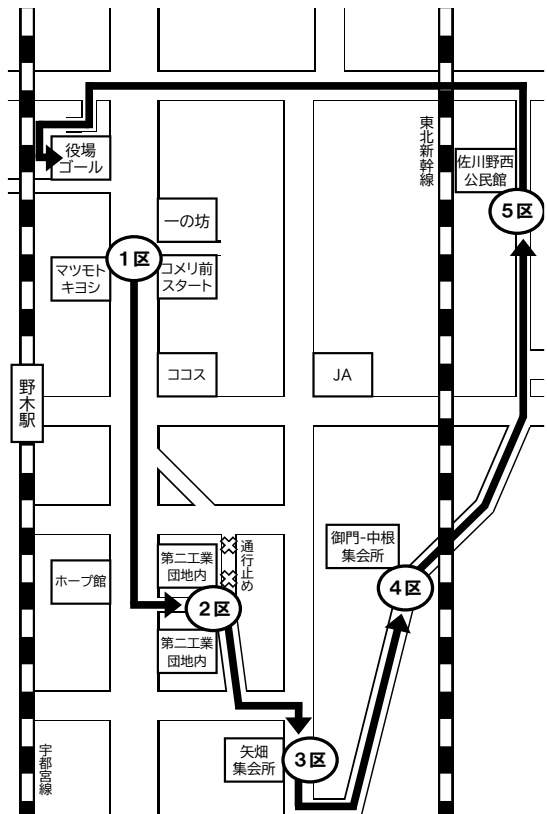

👤 1チーム(5名)あたり

小学生の部、中学生の部：2,500円

一般の部、壮年男子の部：3,500円

📅 月・祝除く11月21日(火)~12月15日(金)17時まで
参加申込書に必要事項を記入し、参加料を添えて
町公民館窓口へ申込み

※詳細はお問合せください。

問生涯学習課 ☎(57)4187

郷土館コーナー

Vol.6

問生涯学習課 ☎(57)4176

★★ 郷土館、今月の逸品 ★★

はじき 杏林製薬工場内遺跡出土の土師器

7月の突風、郷土館を襲う、 でもダイジョーブ!

7月10日夕刻に発生した強烈な突風は、野木町の各所で甚大な被害をもたらしました。野木町郷土館も屋根に大きな被害を受け、展示室に水漏れが生じました。

でも、ダイジョーブですよ! 屋根の修繕工事が終わり入館できます。乞う来館!

右の写真は、平成5年(1993)に発掘調査された杏林製薬工場内遺跡より出土した土師器の壺ですが、下の写真のように底に穴が開けられています。なぜなのでしょう?