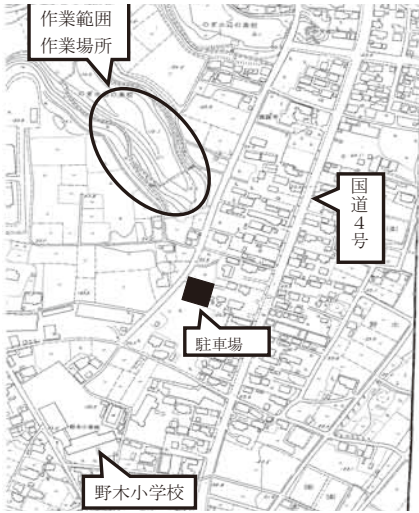

## のぎ水辺の楽校外来植物 等除去活動参加者募集

問総合政策部柔開課 ☎(57) 4260

外来植物等除去活動にご協力  
いただける方を募集いたします。

① 7月9日(土)

7時30分～8時30分

受付7時～(小雨決行)

② のぎ水辺の楽校(清水谷)

協力 部の のぎ水辺の楽校応援倶楽部

駐車場 はくうんの木公園 他

※当日は看板を目印にしてください。

③ 当日、直接のぎ水辺の楽校へ  
その他 当日は、汚れてもよい  
服装(長袖、長ズボン、長  
靴)でのご参加をお願いします。  
す。なお、軍手・ゴミ袋につ  
いては、町で用意します。

※「町で測定している環境放射線量などの状況」は町公式ホームページでご覧ください。

※中止の際は、野木町ホーム  
ページに前日の17時頃までに  
掲載します。