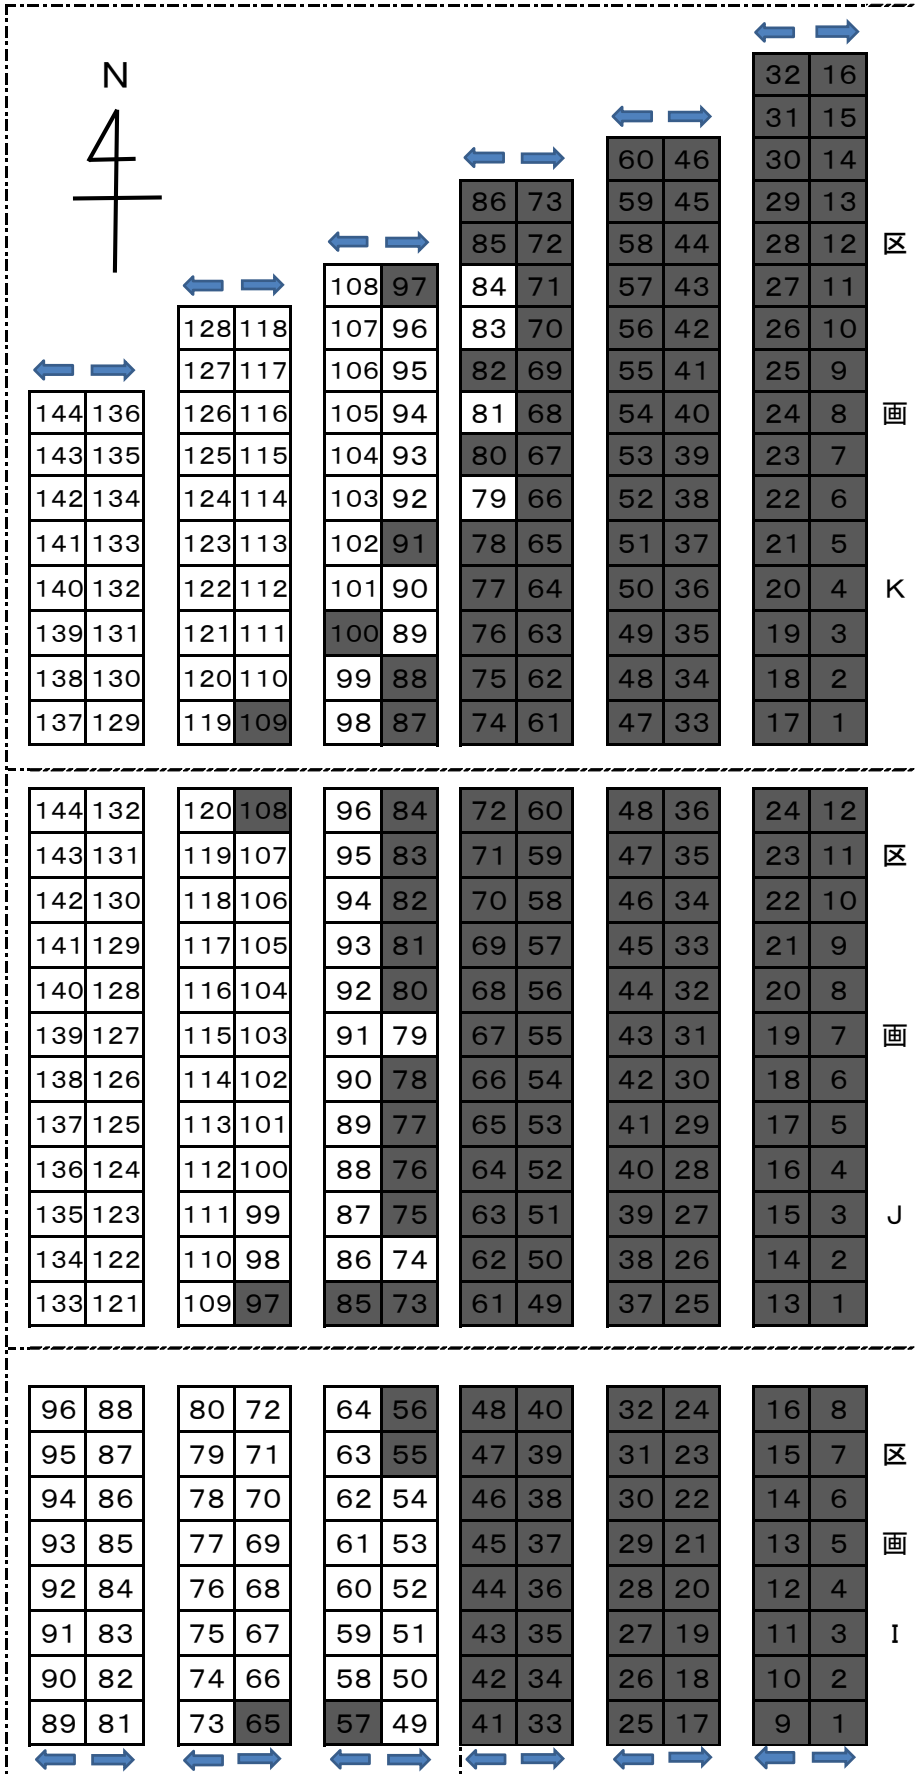

芝生墓地平面図

※矢印の向きが、墓石の正面となります。(全ての区画が対象です)

H~G
芝生墓地

駐車場

中 央 路