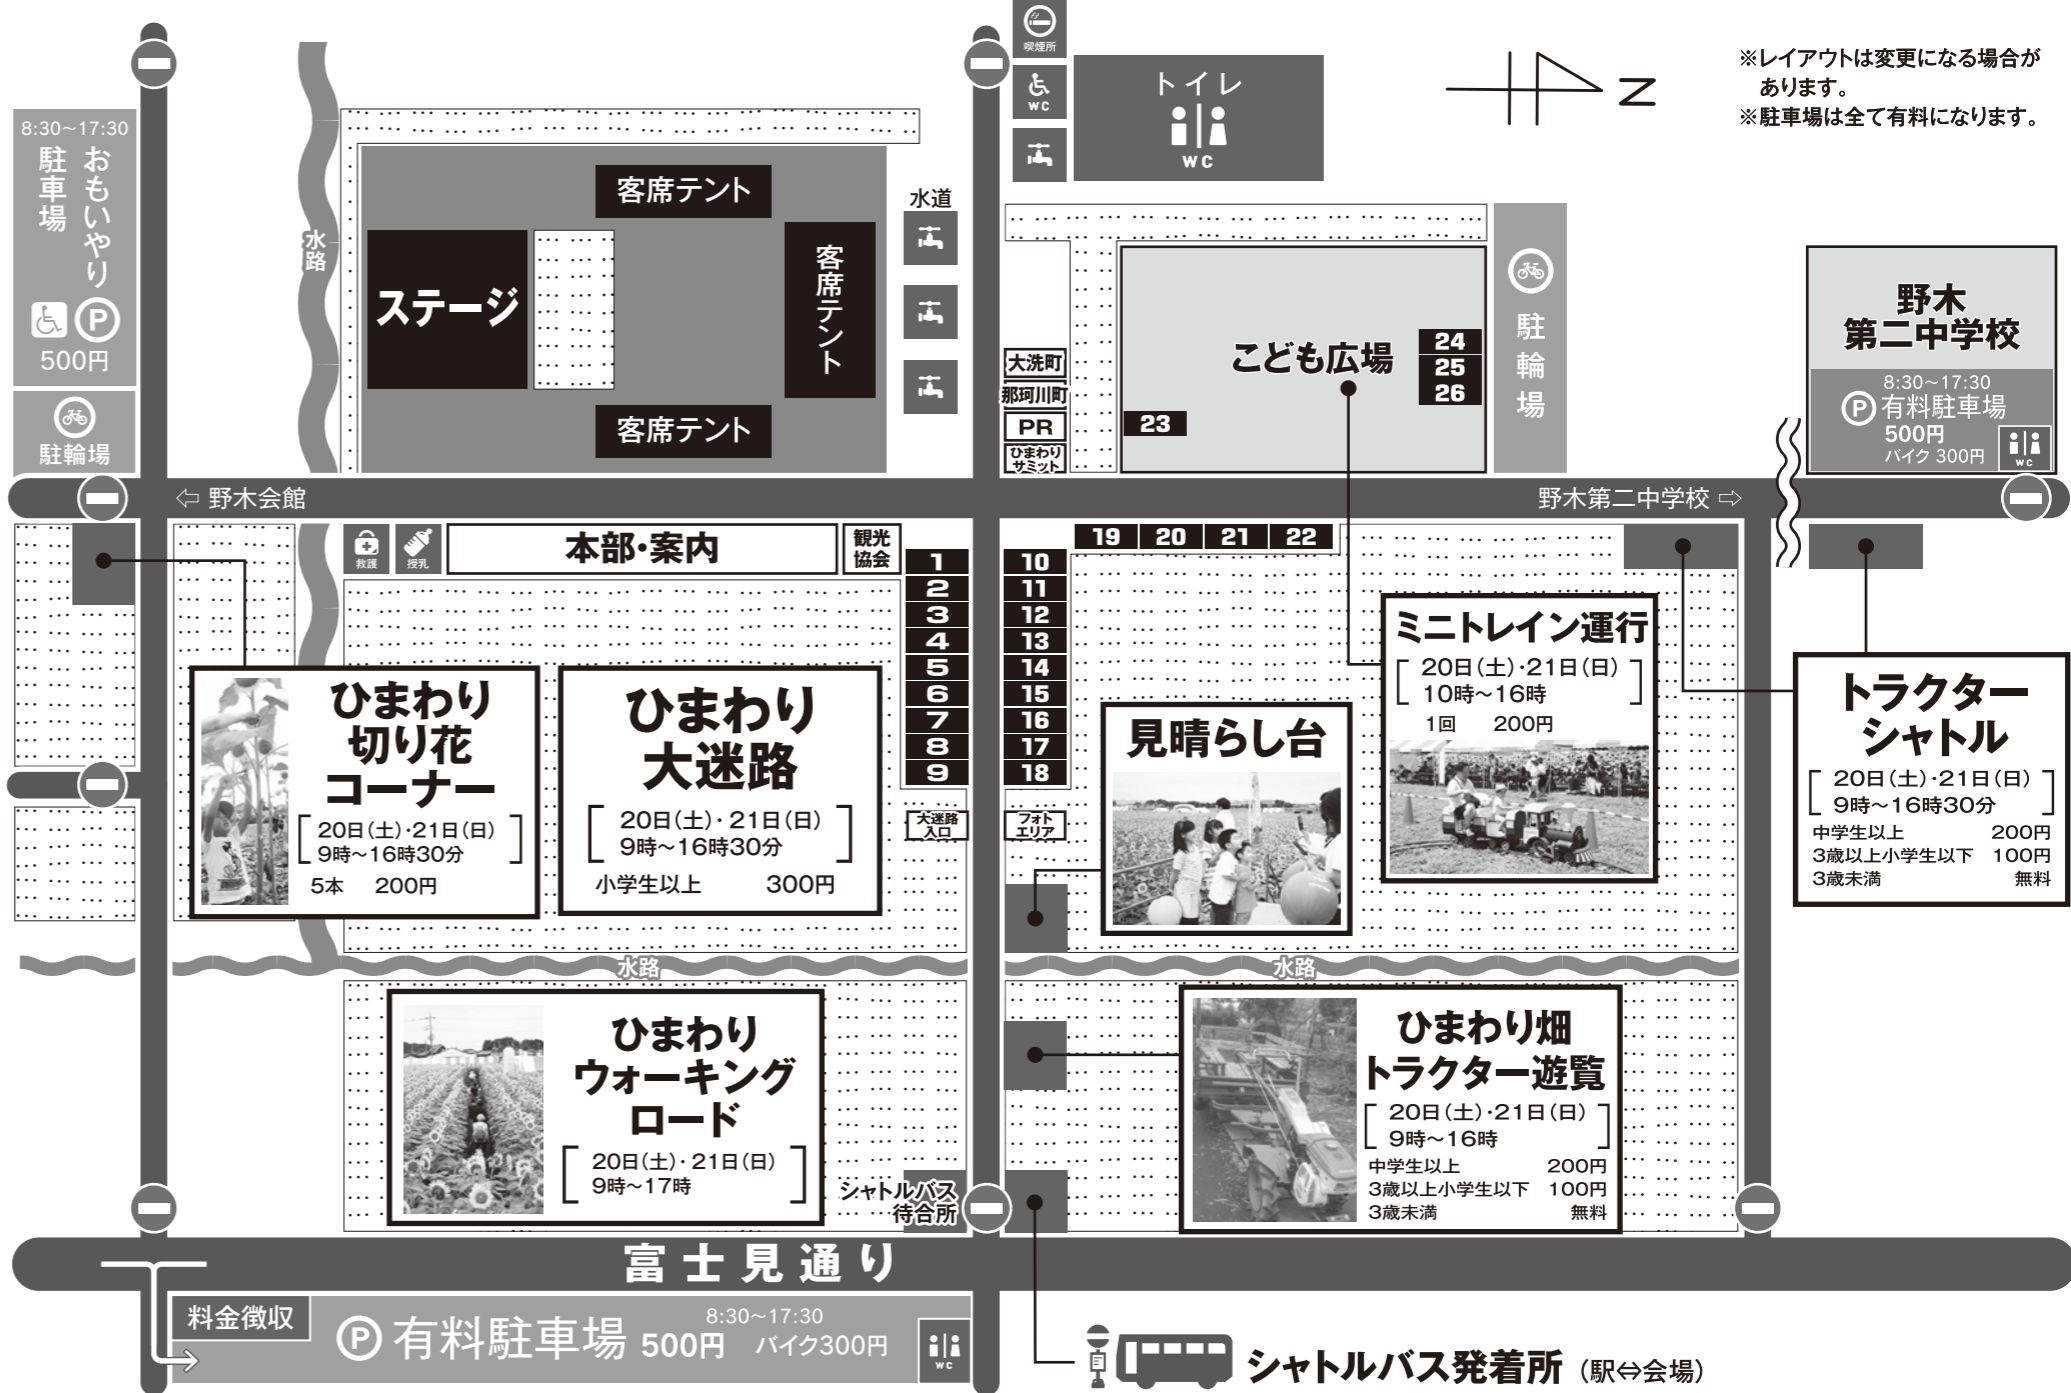

野木中学生による催し物

24 野木町観光協会

ストラックアウト

25 ヘラクレスショップ/TO-Y

ヘラクレスオオカブト専門。ふれあい体験・くじ・生体の販売

26 働く車両展示コーナー

【20日】警察車両：9時～12時
【21日】消防車両：9時～17時

私たちは、ひまわりフェスティバルに協賛しています