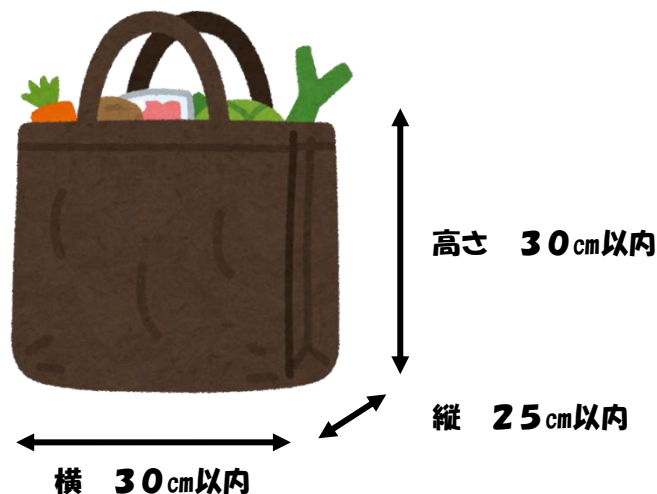

# 持ち込みできる荷物に関するお願い

 皆さまが快適にご乗車いただくために、手荷物の車内への持ち込みは、下記のサイズ・個数までとさせていただきます。

<サイズについて>

<数量について>

身の回り品（ハンドバッグ等）を除く **1点**まで。

※トランクはご使用いただけません。（シルバーカー等に乗せるため）  
※ドライバーは荷物の積み込みのお手伝いは出来ません。