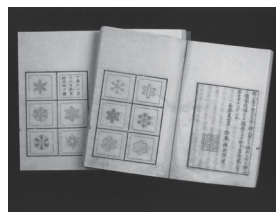

◇小山市(栃木県) 鯉のぼり群遊

およそ100匹の鯉のぼりが春風に舞いながら元気に泳ぎます。

4月上旬頃までは鯉のぼりと桜のコラボレーションを楽しむことができます。

📅4月1日(水)~5月6日(水・祝) 所小山総合公園(小山市外城371-1)

問小山市観光協会 ☎0285(30)4772